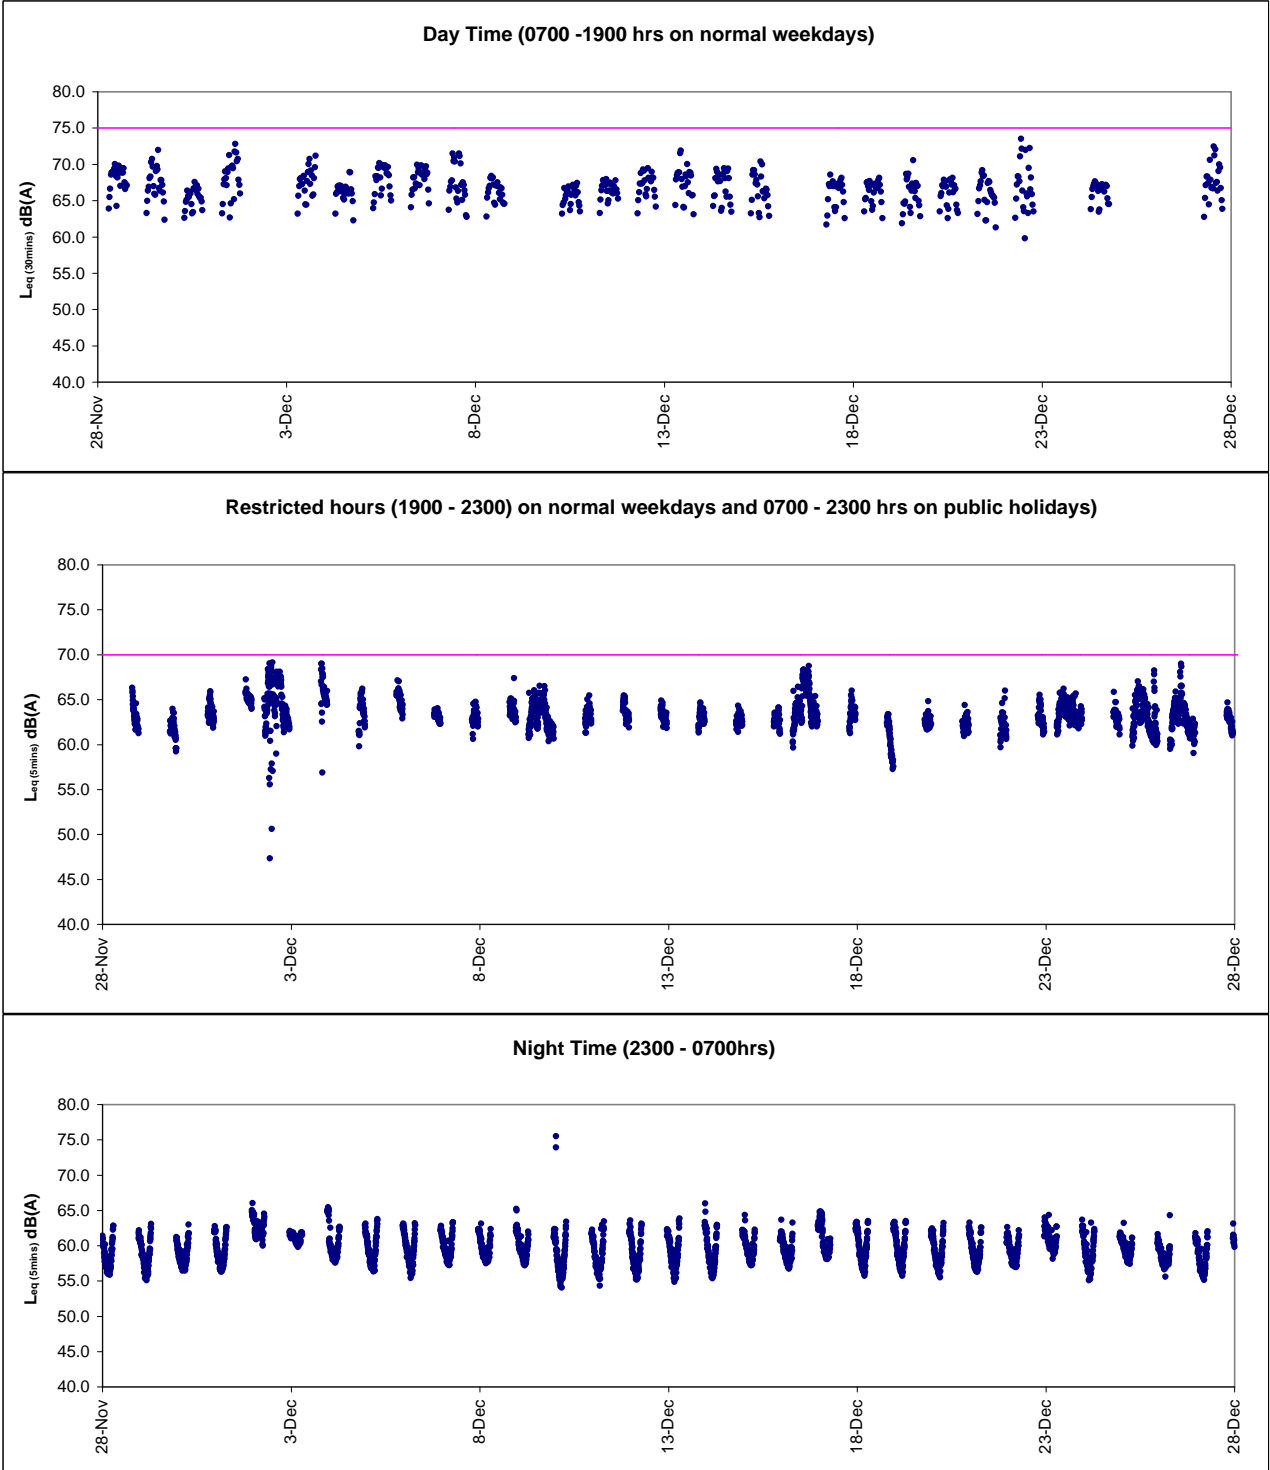

22/12/2012 4:16	62.9	23/12/2012 5:21	63.6	24/12/2012 6:26	64.5	25/12/2012 23:31	66.3	27/12/2012 0:36	64.6
22/12/2012 4:21	62.5	23/12/2012 5:26	64.6	24/12/2012 6:31	65.6	25/12/2012 23:36	65.9	27/12/2012 0:41	65.5
22/12/2012 4:26	62.7	23/12/2012 5:31	63.6	24/12/2012 6:36	65.8	25/12/2012 23:41	66.6	27/12/2012 0:46	64.4
22/12/2012 4:31	63.1	23/12/2012 5:36	63.9	24/12/2012 6:41	65.7	25/12/2012 23:46	66.5	27/12/2012 0:51	65.5
22/12/2012 4:36	63.3	23/12/2012 5:41	63.7	24/12/2012 6:46	66.0	25/12/2012 23:51	66.3	27/12/2012 0:56	64.1
22/12/2012 4:41	62.8	23/12/2012 5:46	62.9	24/12/2012 6:51	66.8	25/12/2012 23:56	66.0	27/12/2012 1:01	64.9
22/12/2012 4:46	62.6	23/12/2012 5:51	63.5	24/12/2012 6:56	66.9	26/12/2012 0:01	66.5	27/12/2012 1:06	64.9
22/12/2012 4:51	62.8	23/12/2012 5:56	63.9	24/12/2012 23:01	66.8	26/12/2012 0:06	66.1	27/12/2012 1:11	64.6
22/12/2012 4:56	62.8	23/12/2012 6:01	63.6	24/12/2012 23:06	67.1	26/12/2012 0:11	66.5	27/12/2012 1:16	64.1
22/12/2012 5:01	62.1	23/12/2012 6:06	64.6	24/12/2012 23:11	66.6	26/12/2012 0:16	65.9	27/12/2012 1:21	63.6
22/12/2012 5:06	63.2	23/12/2012 6:11	64.3	24/12/2012 23:16	67.2	26/12/2012 0:21	66.4	27/12/2012 1:26	64.0
22/12/2012 5:11	62.9	23/12/2012 6:16	64.3	24/12/2012 23:21	66.8	26/12/2012 0:26	65.7	27/12/2012 1:31	63.4
22/12/2012 5:16	63.2	23/12/2012 6:21	64.9	24/12/2012 23:26	66.7	26/12/2012 0:31	66.3	27/12/2012 1:36	63.4
22/12/2012 5:21	63.7	23/12/2012 6:26	64.6	24/12/2012 23:31	66.6	26/12/2012 0:36	65.3	27/12/2012 1:41	62.5
22/12/2012 5:26	63.1	23/12/2012 6:31	65.0	24/12/2012 23:36	67.5	26/12/2012 0:41	65.5	27/12/2012 1:46	62.8
22/12/2012 5:31	63.1	23/12/2012 6:36	64.6	24/12/2012 23:41	67.0	26/12/2012 0:46	66.0	27/12/2012 1:51	63.2
22/12/2012 5:36	63.8	23/12/2012 6:41	64.9	24/12/2012 23:46	66.9	26/12/2012 0:51	65.4	27/12/2012 1:56	62.5
22/12/2012 5:41	63.6	23/12/2012 6:46	65.3	24/12/2012 23:51	67.2	26/12/2012 0:56	65.4	27/12/2012 2:01	62.1
22/12/2012 5:46	64.0	23/12/2012 6:51	66.4	24/12/2012 23:56	66.7	26/12/2012 1:01	65.2	27/12/2012 2:06	62.5
22/12/2012 5:51	64.4	23/12/2012 6:56	65.0	25/12/2012 0:01	66.2	26/12/2012 1:06	65.1	27/12/2012 2:11	64.1
22/12/2012 5:56	63.7	23/12/2012 23:01	68.3	25/12/2012 0:06	66.6	26/12/2012 1:11	64.7	27/12/2012 2:16	62.5
22/12/2012 6:01	64.7	23/12/2012 23:06	67.1	25/12/2012 0:11	66.2	26/12/2012 1:16	65.3	27/12/2012 2:21	62.1
22/12/2012 6:06	64.0	23/12/2012 23:11	67.2	25/12/2012 0:16	66.9	26/12/2012 1:21	66.0	27/12/2012 2:26	61.6
22/12/2012 6:11	64.9	23/12/2012 23:16	67.5	25/12/2012 0:21	66.8	26/12/2012 1:26	64.1	27/12/2012 2:31	61.5
22/12/2012 6:16	64.8	23/12/2012 23:21	67.3	25/12/2012 0:26	66.6	26/12/2012 1:31	64.1	27/12/2012 2:36	62.2
22/12/2012 6:21	64.7	23/12/2012 23:26	66.8	25/12/2012 0:31	66.5	26/12/2012 1:36	64.7	27/12/2012 2:41	62.1
22/12/2012 6:26	65.6	23/12/2012 23:31	67.1	25/12/2012 0:36	66.0	26/12/2012 1:41	64.6	27/12/2012 2:46	61.7
22/12/2012 6:31	65.0	23/12/2012 23:36	66.8	25/12/2012 0:41	66.0	26/12/2012 1:46	64.8	27/12/2012 2:51	62.0
22/12/2012 6:36	66.2	23/12/2012 23:41	67.0	25/12/2012 0:46	66.4	26/12/2012 1:51	64.1	27/12/2012 2:56	61.8
22/12/2012 6:41	65.5	23/12/2012 23:46	67.9	25/12/2012 0:51	66.0	26/12/2012 1:56	64.7	27/12/2012 3:01	62.5
22/12/2012 6:46	65.8	23/12/2012 23:51	67.1	25/12/2012 0:56	66.1	26/12/2012 2:01	64.2	27/12/2012 3:06	61.9
22/12/2012 6:51	66.1	23/12/2012 23:56	66.2	25/12/2012 1:01	66.0	26/12/2012 2:06	64.1	27/12/2012 3:11	60.9
22/12/2012 6:56	66.2	24/12/2012 0:01	66.7	25/12/2012 1:06	66.8	26/12/2012 2:11	63.5	27/12/2012 3:16	60.9
22/12/2012 23:01	67.1	24/12/2012 0:06	66.5	25/12/2012 1:11	65.8	26/12/2012 2:16	63.6	27/12/2012 3:21	61.3
22/12/2012 23:06	67.3	24/12/2012 0:11	66.3	25/12/2012 1:16	65.7	26/12/2012 2:21	63.9	27/12/2012 3:26	60.5
22/12/2012 23:11	67.7	24/12/2012 0:16	66.2	25/12/2012 1:21	65.8	26/12/2012 2:26	63.7	27/12/2012 3:31	61.1
22/12/2012 23:16	67.7	24/12/2012 0:21	65.8	25/12/2012 1:26	65.2	26/12/2012 2:31	63.7	27/12/2012 3:36	62.2
22/12/2012 23:21	68.1	24/12/2012 0:26	66.2	25/12/2012 1:31	66.4	26/12/2012 2:36	63.6	27/12/2012 3:41	60.6
22/12/2012 23:26	67.3	24/12/2012 0:31	65.7	25/12/2012 1:36	65.9	26/12/2012 2:41	64.5	27/12/2012 3:46	62.0
22/12/2012 23:31	67.7	24/12/2012 0:36	65.3	25/12/2012 1:41	66.0	26/12/2012 2:46	63.8	27/12/2012 3:51	61.0
22/12/2012 23:36	67.6	24/12/2012 0:41	65.6	25/12/2012 1:46	65.7	26/12/2012 2:51	64.1	27/12/2012 3:56	61.0
22/12/2012 23:41	67.3	24/12/2012 0:46	65.0	25/12/2012 1:51	65.2	26/12/2012 2:56	64.3	27/12/2012 4:01	60.5
22/12/2012 23:46	68.3	24/12/2012 0:51	65.8	25/12/2012 1:56	65.7	26/12/2012 3:01	63.4	27/12/2012 4:06	59.9
22/12/2012 23:51	67.9	24/12/2012 0:56	64.4	25/12/2012 2:01	65.2	26/12/2012 3:06	63.5	27/12/2012 4:11	61.5
22/12/2012 23:56	67.4	24/12/2012 1:01	64.4	25/12/2012 2:06	65.3	26/12/2012 3:11	62.8	27/12/2012 4:16	60.0
23/12/2012 0:01	67.4	24/12/2012 1:06	63.9	25/12/2012 2:11	64.8	26/12/2012 3:16	63.8	27/12/2012 4:21	61.1

Graphic Presentation of Real Time Noise Monitoring Result (RTN1- Food and Environmental Hygiene Department Depot)